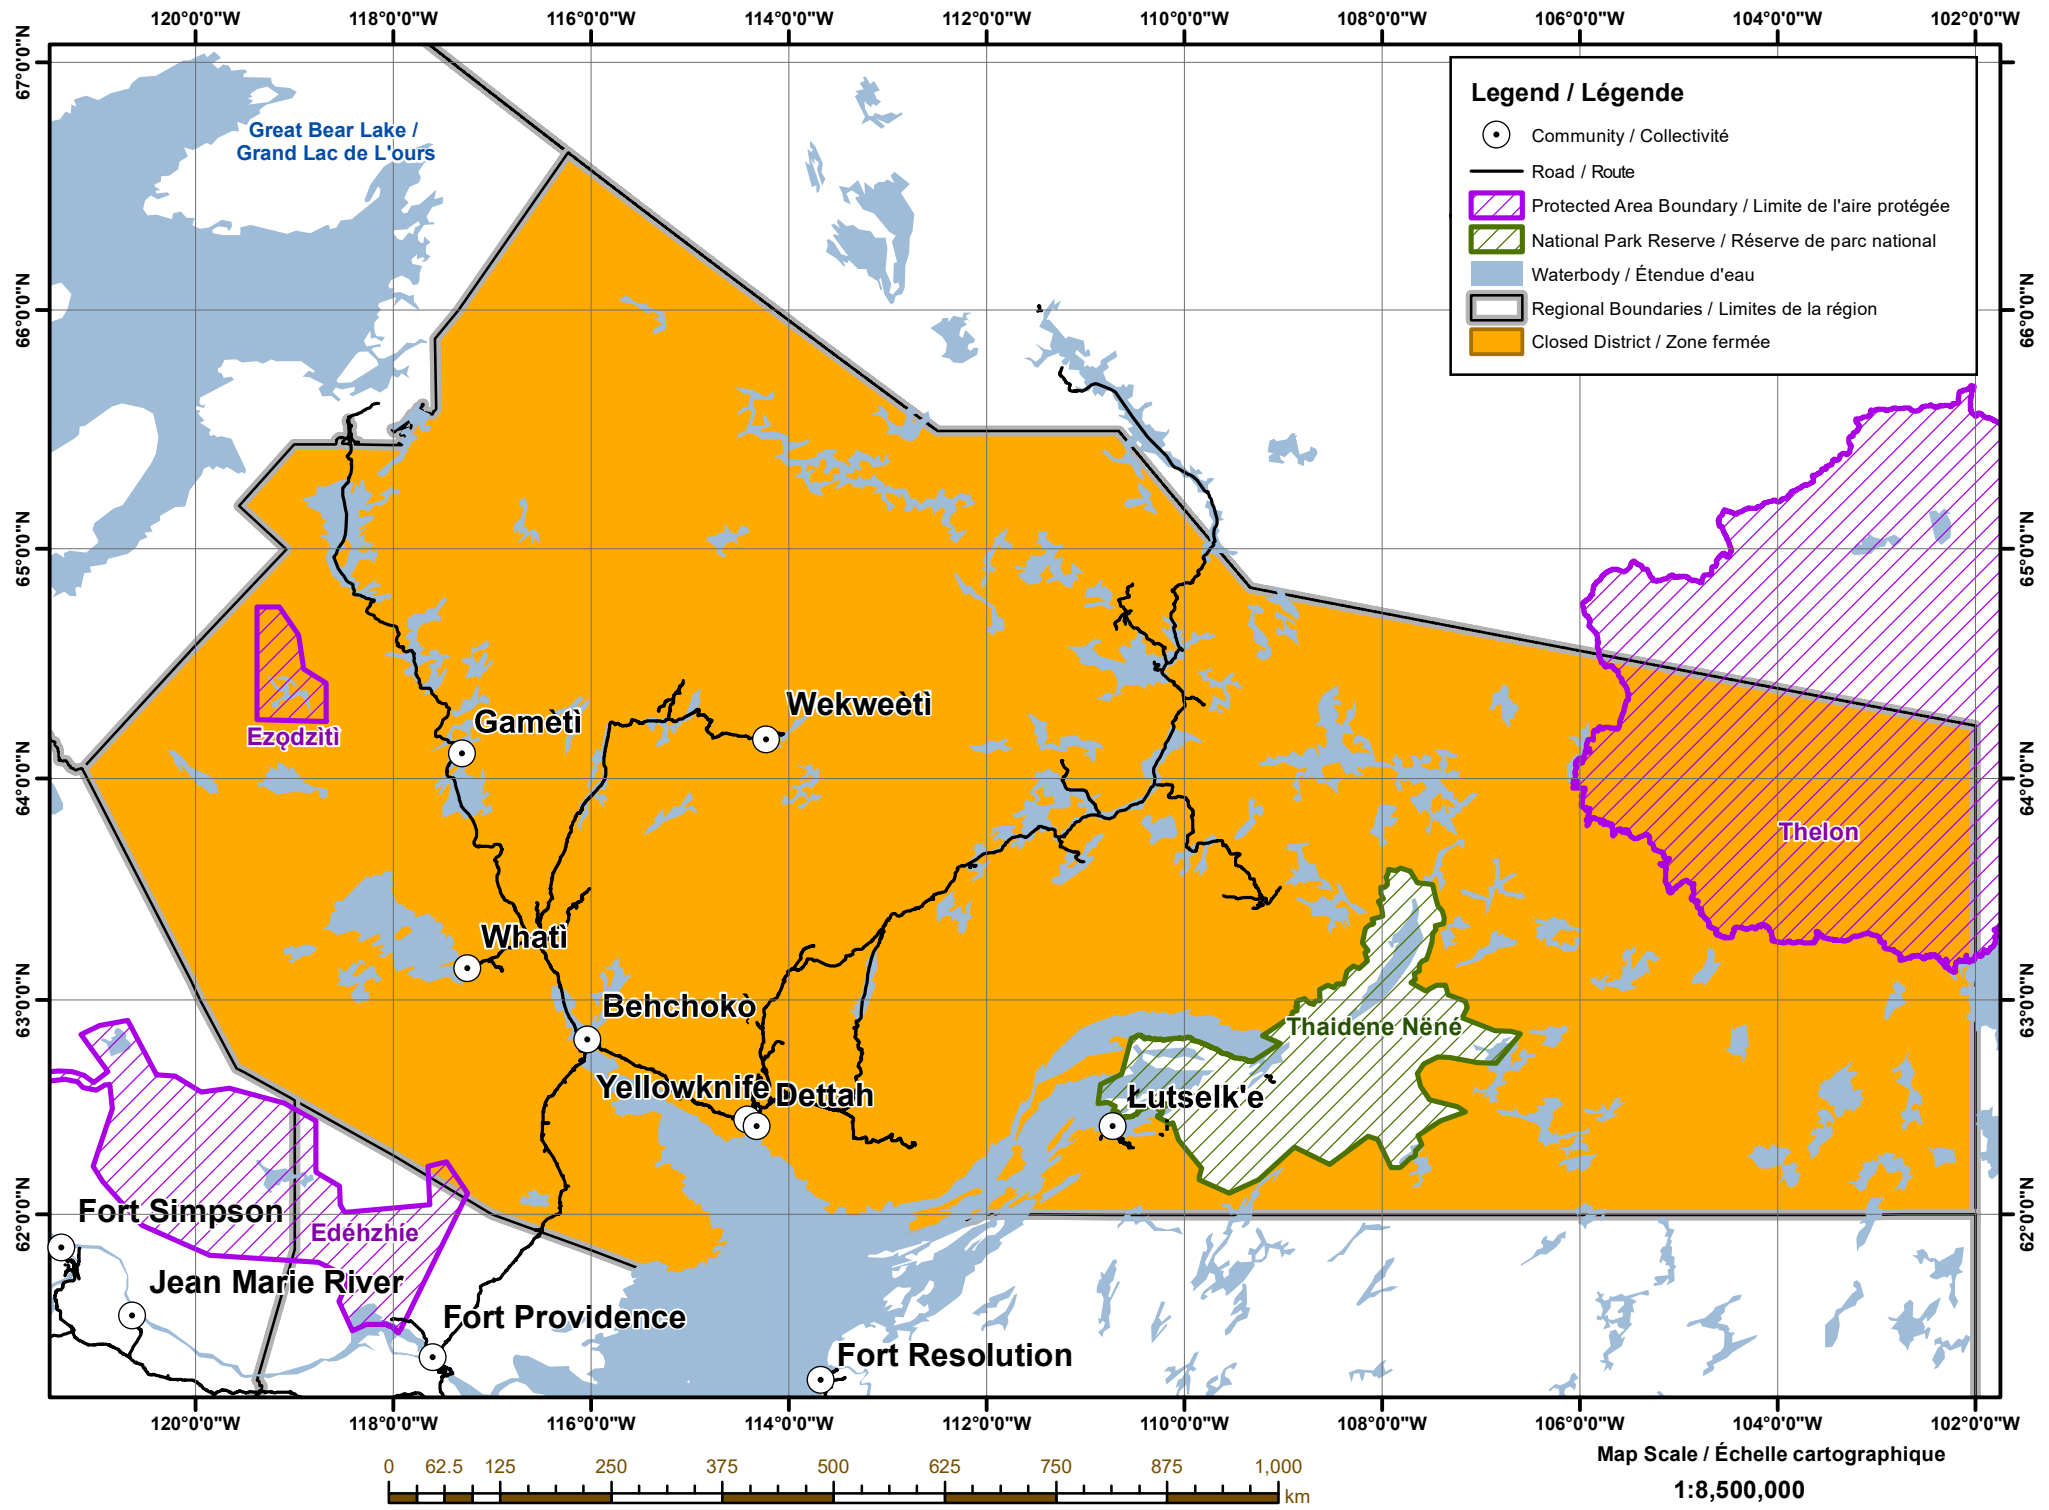

Closed District - North Slave Region / Zone fermée - Région du Slave Nord

Legend / Légende

- Community / Collectivité
- Road / Route
- ▨ Protected Area Boundary / Limite de l'aire protégée
- ▨ National Park Reserve / Réserve de parc national
- Waterbody / Étendue d'eau
- ▭ Regional Boundaries / Limites de la région
- Closed District / Zone fermée

Map Scale / Échelle cartographique
1:8,500,000