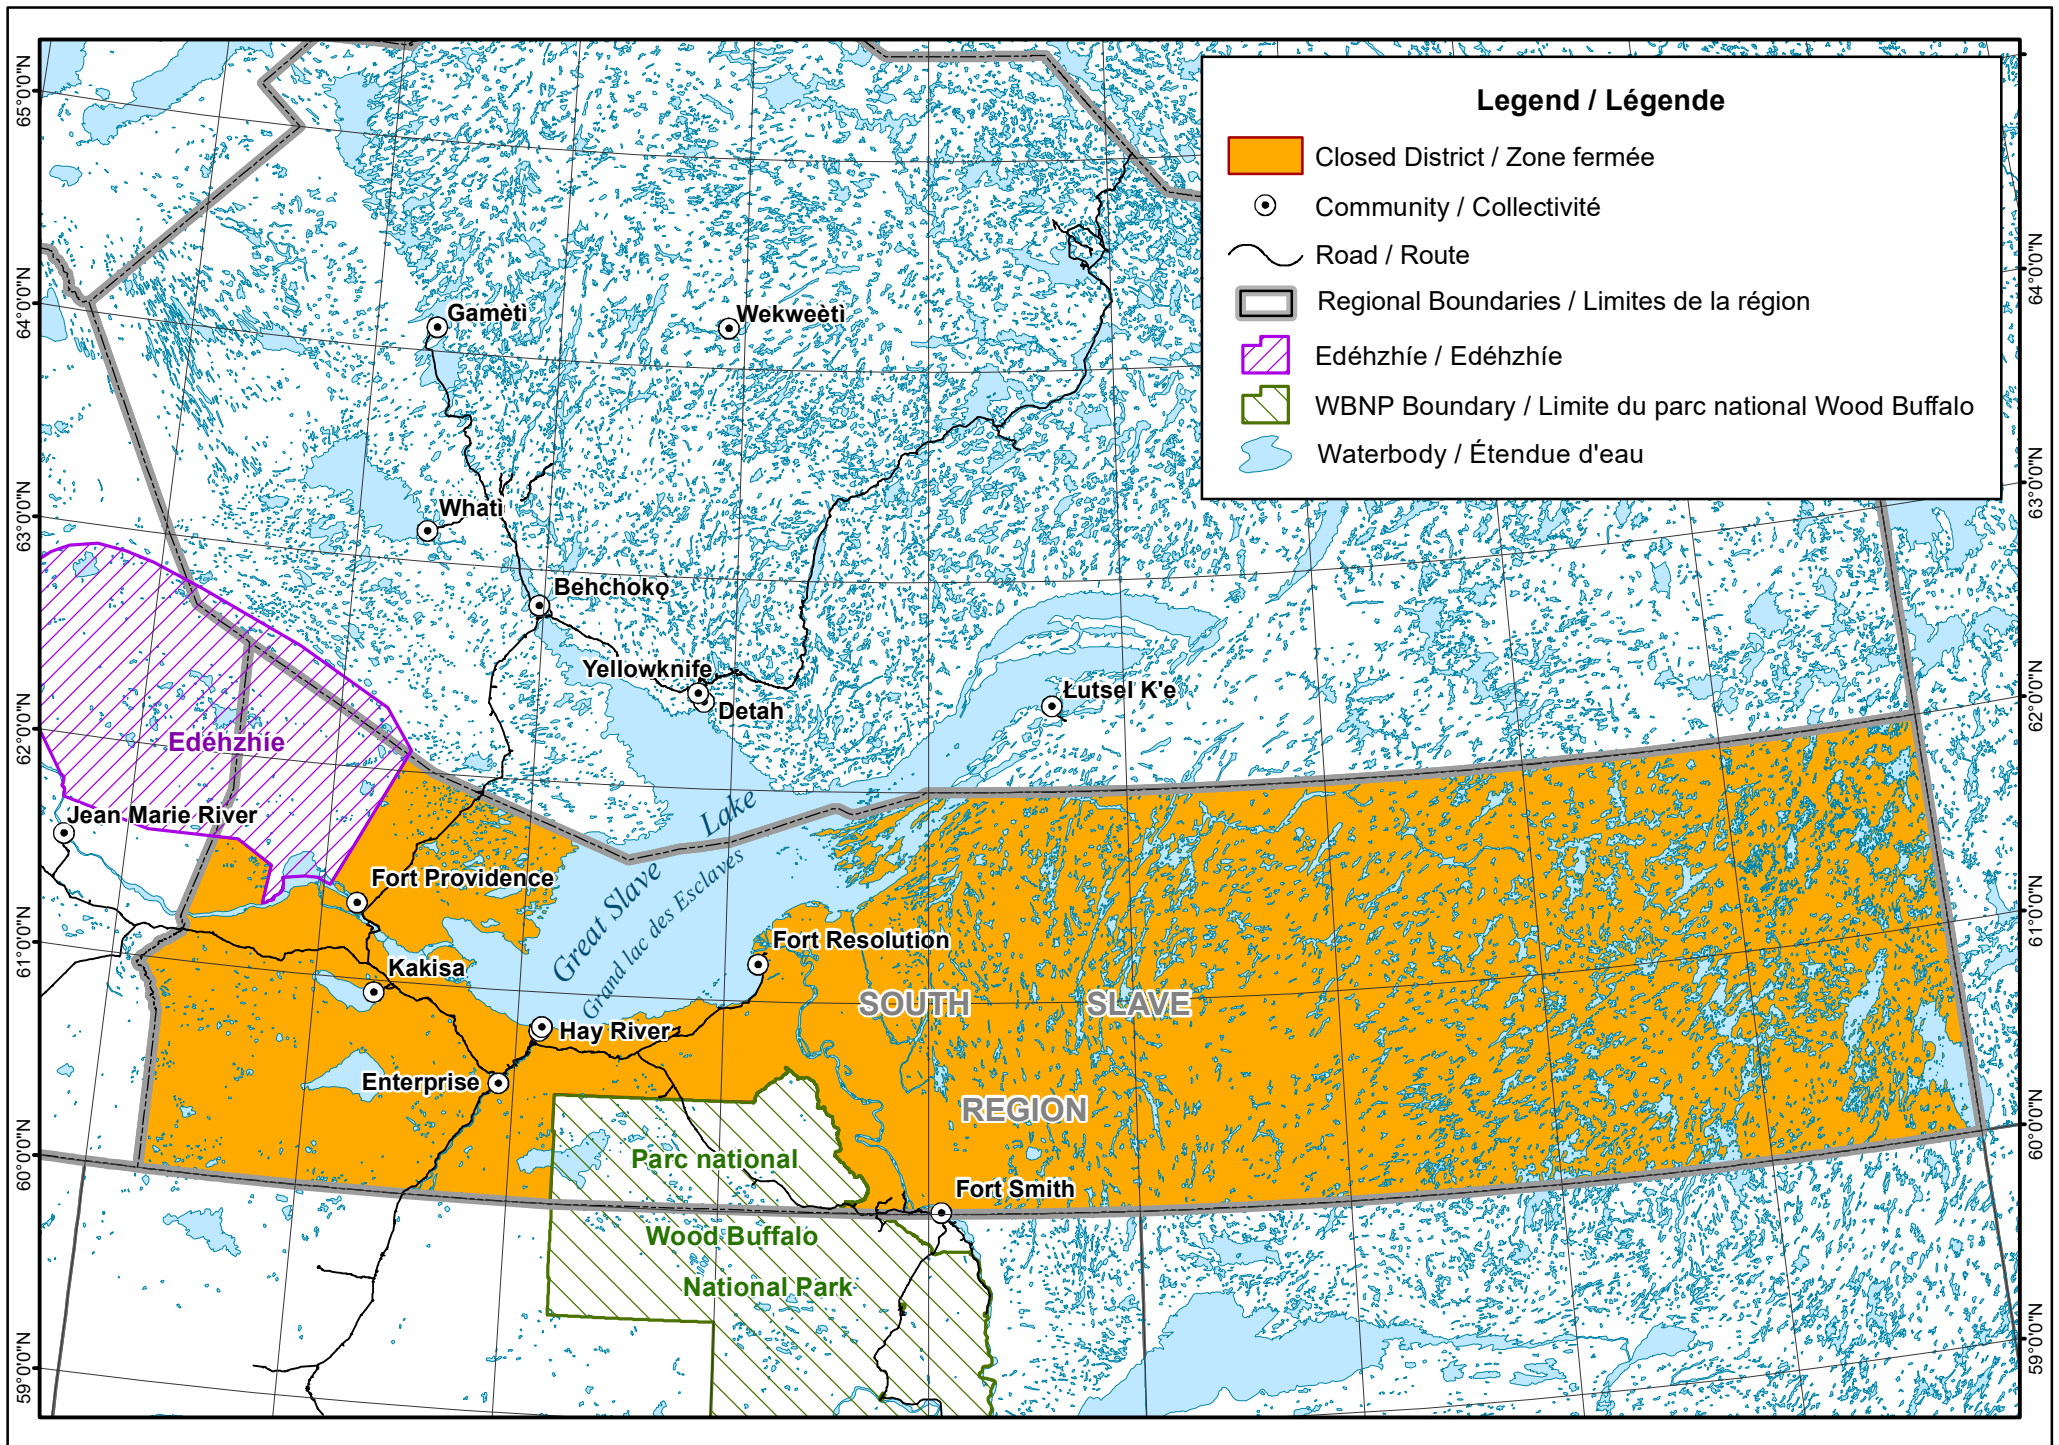

# Closed District - South Slave Region / Zone fermée - Région du Slave Sud

Map Scale / Échelle cartographique  
1:4,000,000